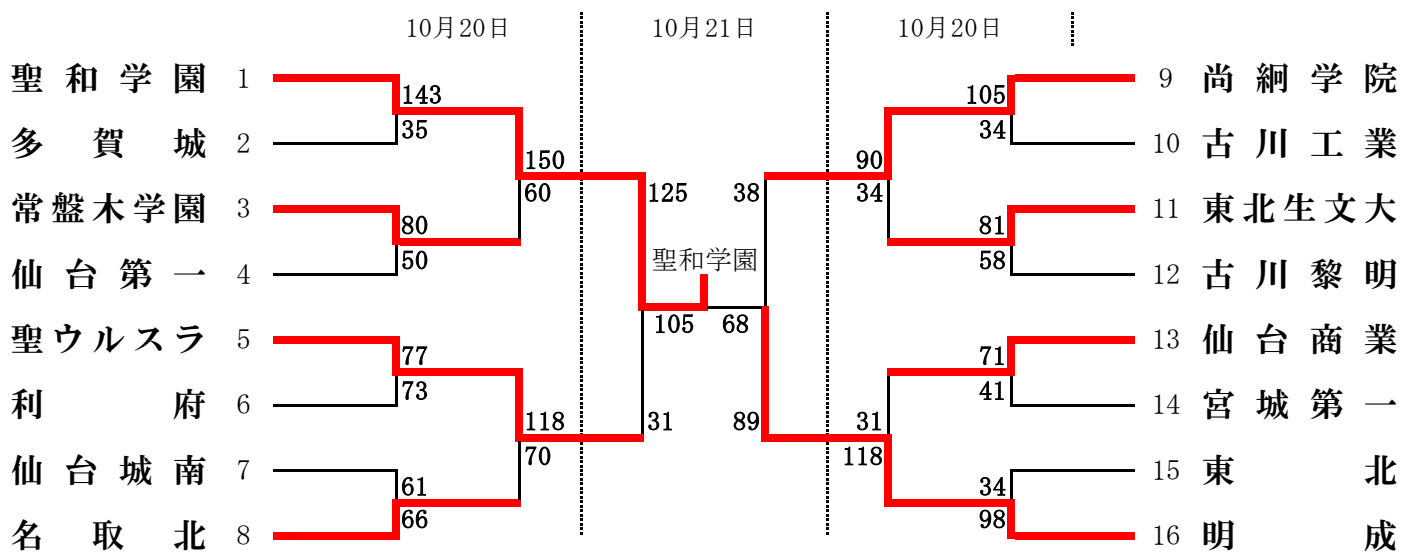

第40回宮城県高等学校バスケットボール選手権大会 兼ウィンターカップ2018
 平成30年度第71回全国高等学校バスケットボール選手権大会宮城県予選【本大会結果】

期 日：平成30年10月20日(土)・21日(日)

会 場：石巻市総合体育館・石巻市立桜坂高等学校体育館

【 男子勝ち上がり 】

- 第1位 明成高等学校
- 第2位 聖和学園高等学校
- 第3位 東北高等学校 利府高等学校

【 女子勝ち上がり 】

- 第1位 聖和学園高等学校
- 第2位 明成高等学校
- 第3位 尚綱学院高等学校 聖ウルスラ学院英智高等学校

【 男子結果 】

☆一回戦

明 成	127	{	23 — 5 36 — 15 35 — 11 33 — 13	}	44	仙 台 第 二	仙 台 第 一	92	{	27 — 27 28 — 8 28 — 20 9 — 26	}	81	白 石 工 業
古 川 工 業	73	{	20 — 13 15 — 17 18 — 9 20 — 28	}	67	仙 台 第 三	白 石	83	{	22 — 23 16 — 34 18 — 28 27 — 23	}	108	東 北
東 北 学 院	145	{	43 — 8 30 — 12 39 — 9 33 — 13	}	42	宮 城 広 瀬	古 川 学 園	54	{	6 — 16 13 — 15 21 — 22 14 — 18	}	71	仙 台 城 南
仙 台	44	{	9 — 25 12 — 34 8 — 22 15 — 27	}	108	利 府	東 北 生 文 大	52	{	14 — 27 8 — 20 16 — 21 14 — 22	}	90	聖 和 学 園