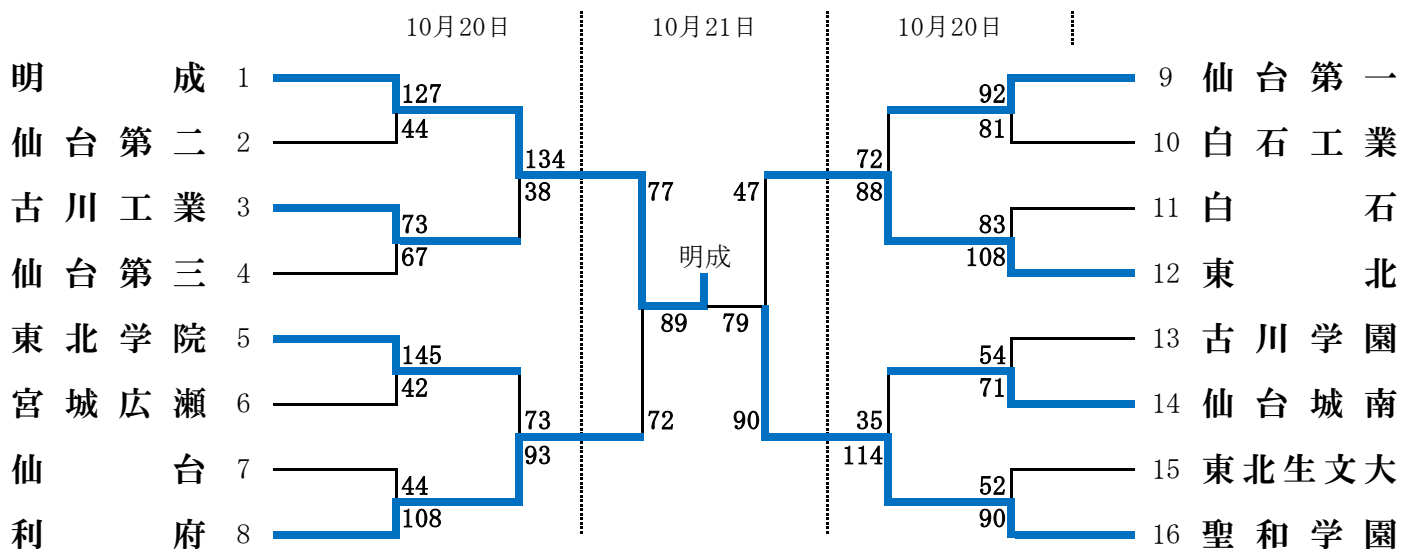

第40回宮城県高等学校バスケットボール選手権大会 兼ウィンターカップ2018
 平成30年度第71回全国高等学校バスケットボール選手権大会宮城県予選【本大会結果】

期 日：平成30年10月20日(土)・21日(日)

会 場：石巻市総合体育館・石巻市立桜坂高等学校体育館

【 男子勝ち上がり 】

- 第1位 明成高等学校
- 第2位 聖和学園高等学校
- 第3位 東北高等学校 利府高等学校

【 女子勝ち上がり 】

- 第1位 聖和学園高等学校
- 第2位 明成高等学校
- 第3位 尚綱学院高等学校 聖ウルスラ学院英智高等学校

【 男子結果 】

☆一回戦

明 成	127	{	23 — 5 36 — 15 35 — 11 33 — 13	}	44	仙 台 第 二	仙 台 第 一	92	{	27 — 27 28 — 8 28 — 20 9 — 26	}	81	白 石 工 業
古 川 工 業	73	{	20 — 13 15 — 17 18 — 9 20 — 28	}	67	仙 台 第 三	白 石	83	{	22 — 23 16 — 34 18 — 28 27 — 23	}	108	東 北
東 北 学 院	145	{	43 — 8 30 — 12 39 — 9 33 — 13	}	42	宮 城 広 瀬	古 川 学 園	54	{	6 — 16 13 — 15 21 — 22 14 — 18	}	71	仙 台 城 南
仙 台	44	{	9 — 25 12 — 34 8 — 22 15 — 27	}	108	利 府	東 北 生 文 大	52	{	14 — 27 8 — 20 16 — 21 14 — 22	}	90	聖 和 学 園